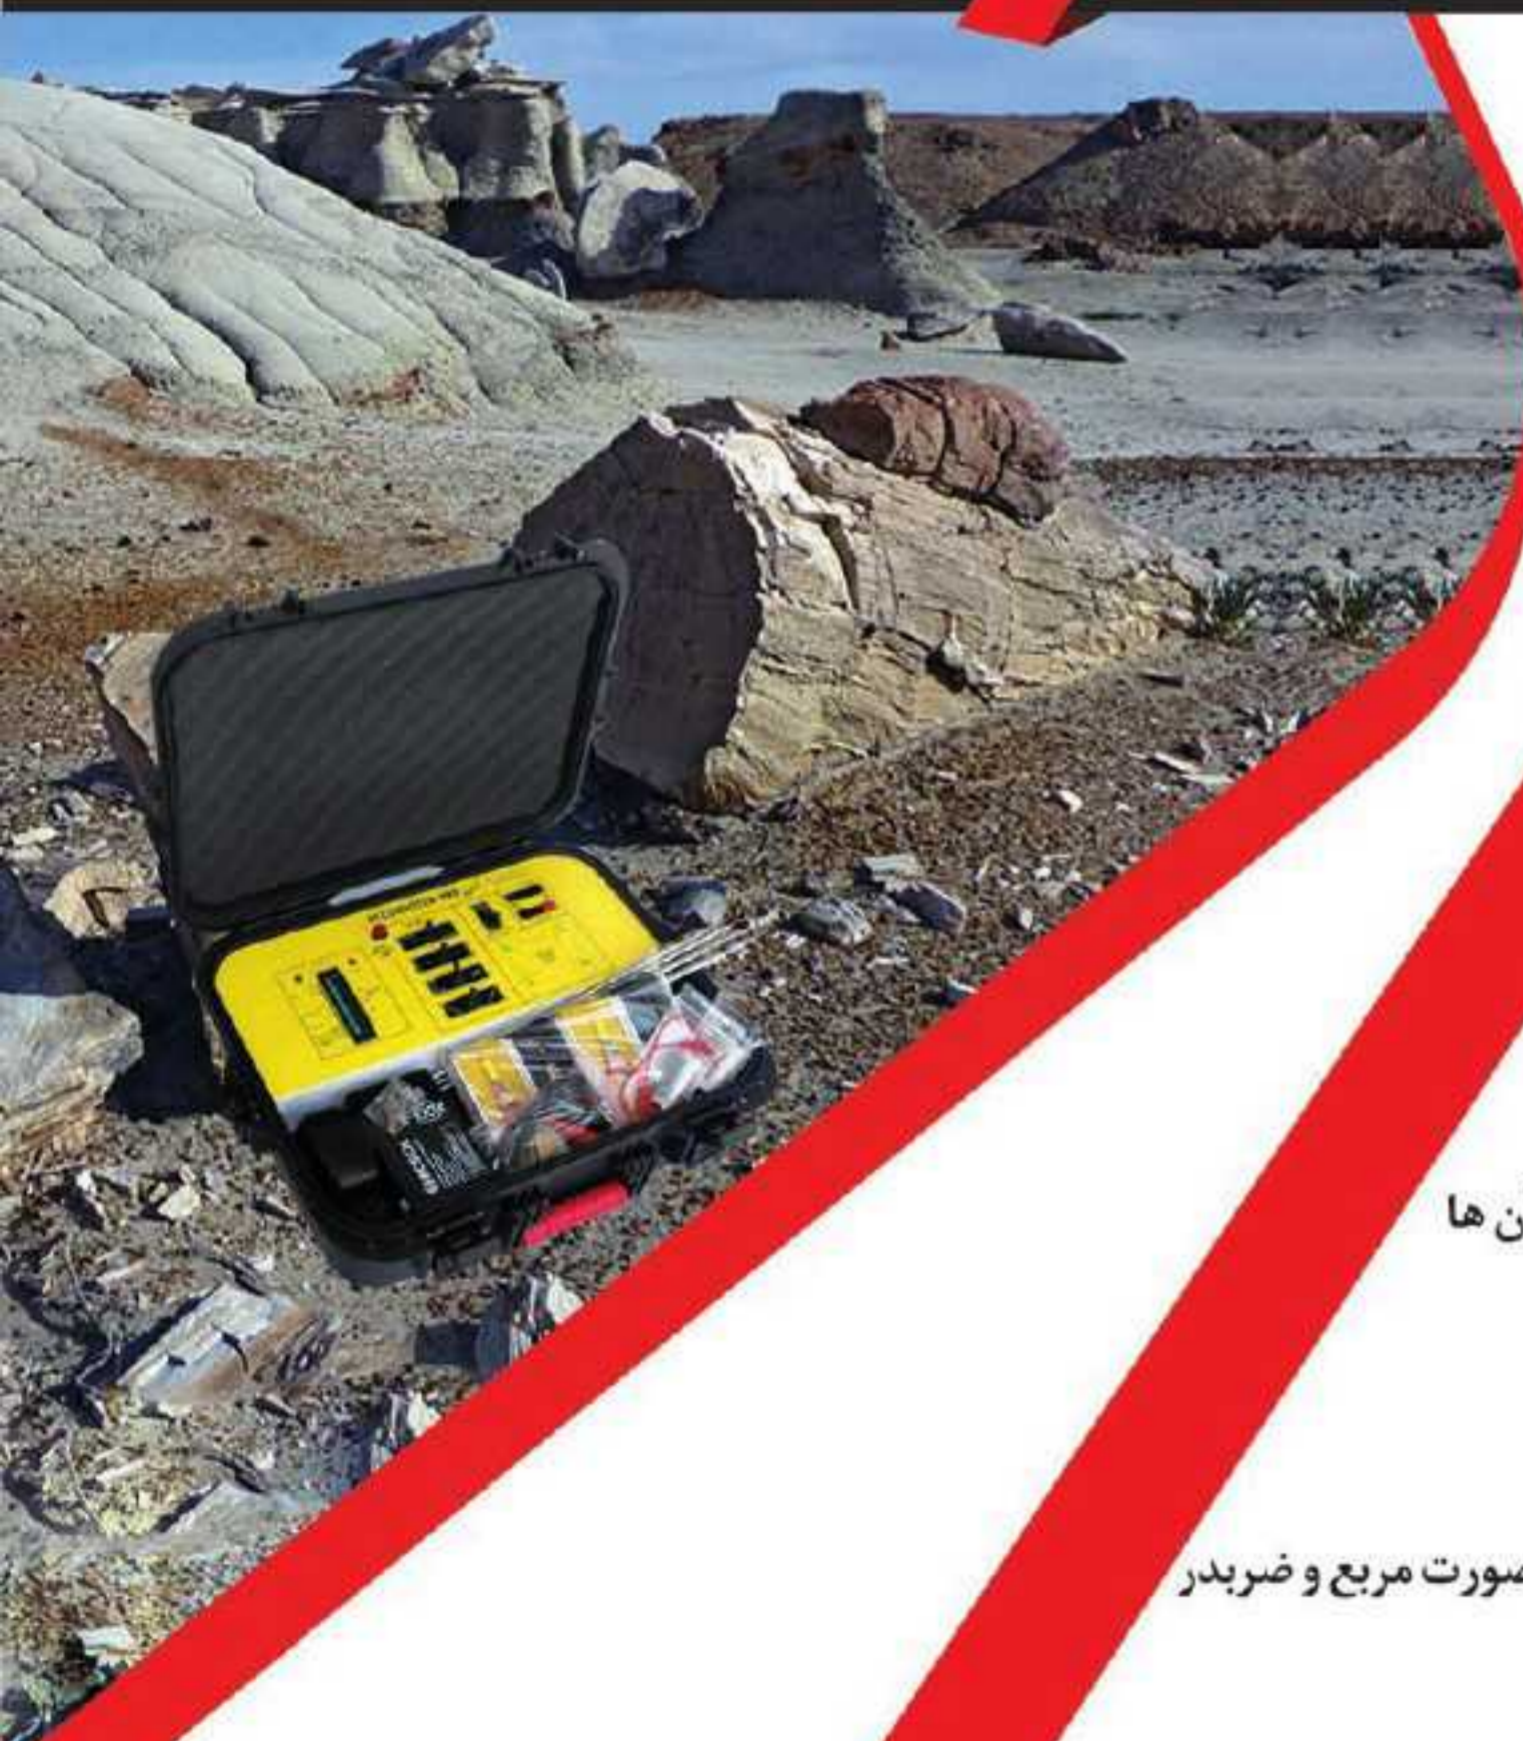

ساخت کشور آمریکا

accurate™
LOCATORS
IN BUSINESS SINCE 1992

ACCUMETER
Model 2018

اکومتر
مدل ۲۰۱۸

Made In U.S.A

@felezyab_kxs
 @felezyab_kxs

- سیستم کارکرد پالس هادی (برق با ولتاژ بالا)
- دارای ۴ میله جهت مقطع های مربع و مستطیل
- عمق کاوش مفید ۱۰ متر (بسته به ابعاد و نوع هدف)
- منتقل کردن برق ۱۱۰ ولت از میله های هادی بر زمین
- شناسایی موقعیت دقیق هدف تا دو متر مربع
- توانایی شناسایی فلزات
- نگهداری شارژ تا ۱۰ ساعت مداوم
- اندازه گیری علمی با ارسال موج برق در زمین و دریافت و پردازش آن ها
- دارای ۴ پراب (میله) فلزی جهت انتقال امواج به زمین
- اسکن همزمان ۱۰۰ متر مربع به صورت یکجا
- دارای LEC سنجش نوع فلز و ابعاد هدف
- دارای ۴ کلید کنترل جهت راهنمایی پالس های برق برای اسکن به صورت مربع و ضربدر
- دارای دفترچه فارسی و انگلیسی
- ۱ سال گارانتی و ۲ سال خدمات پشتیبانی KXS