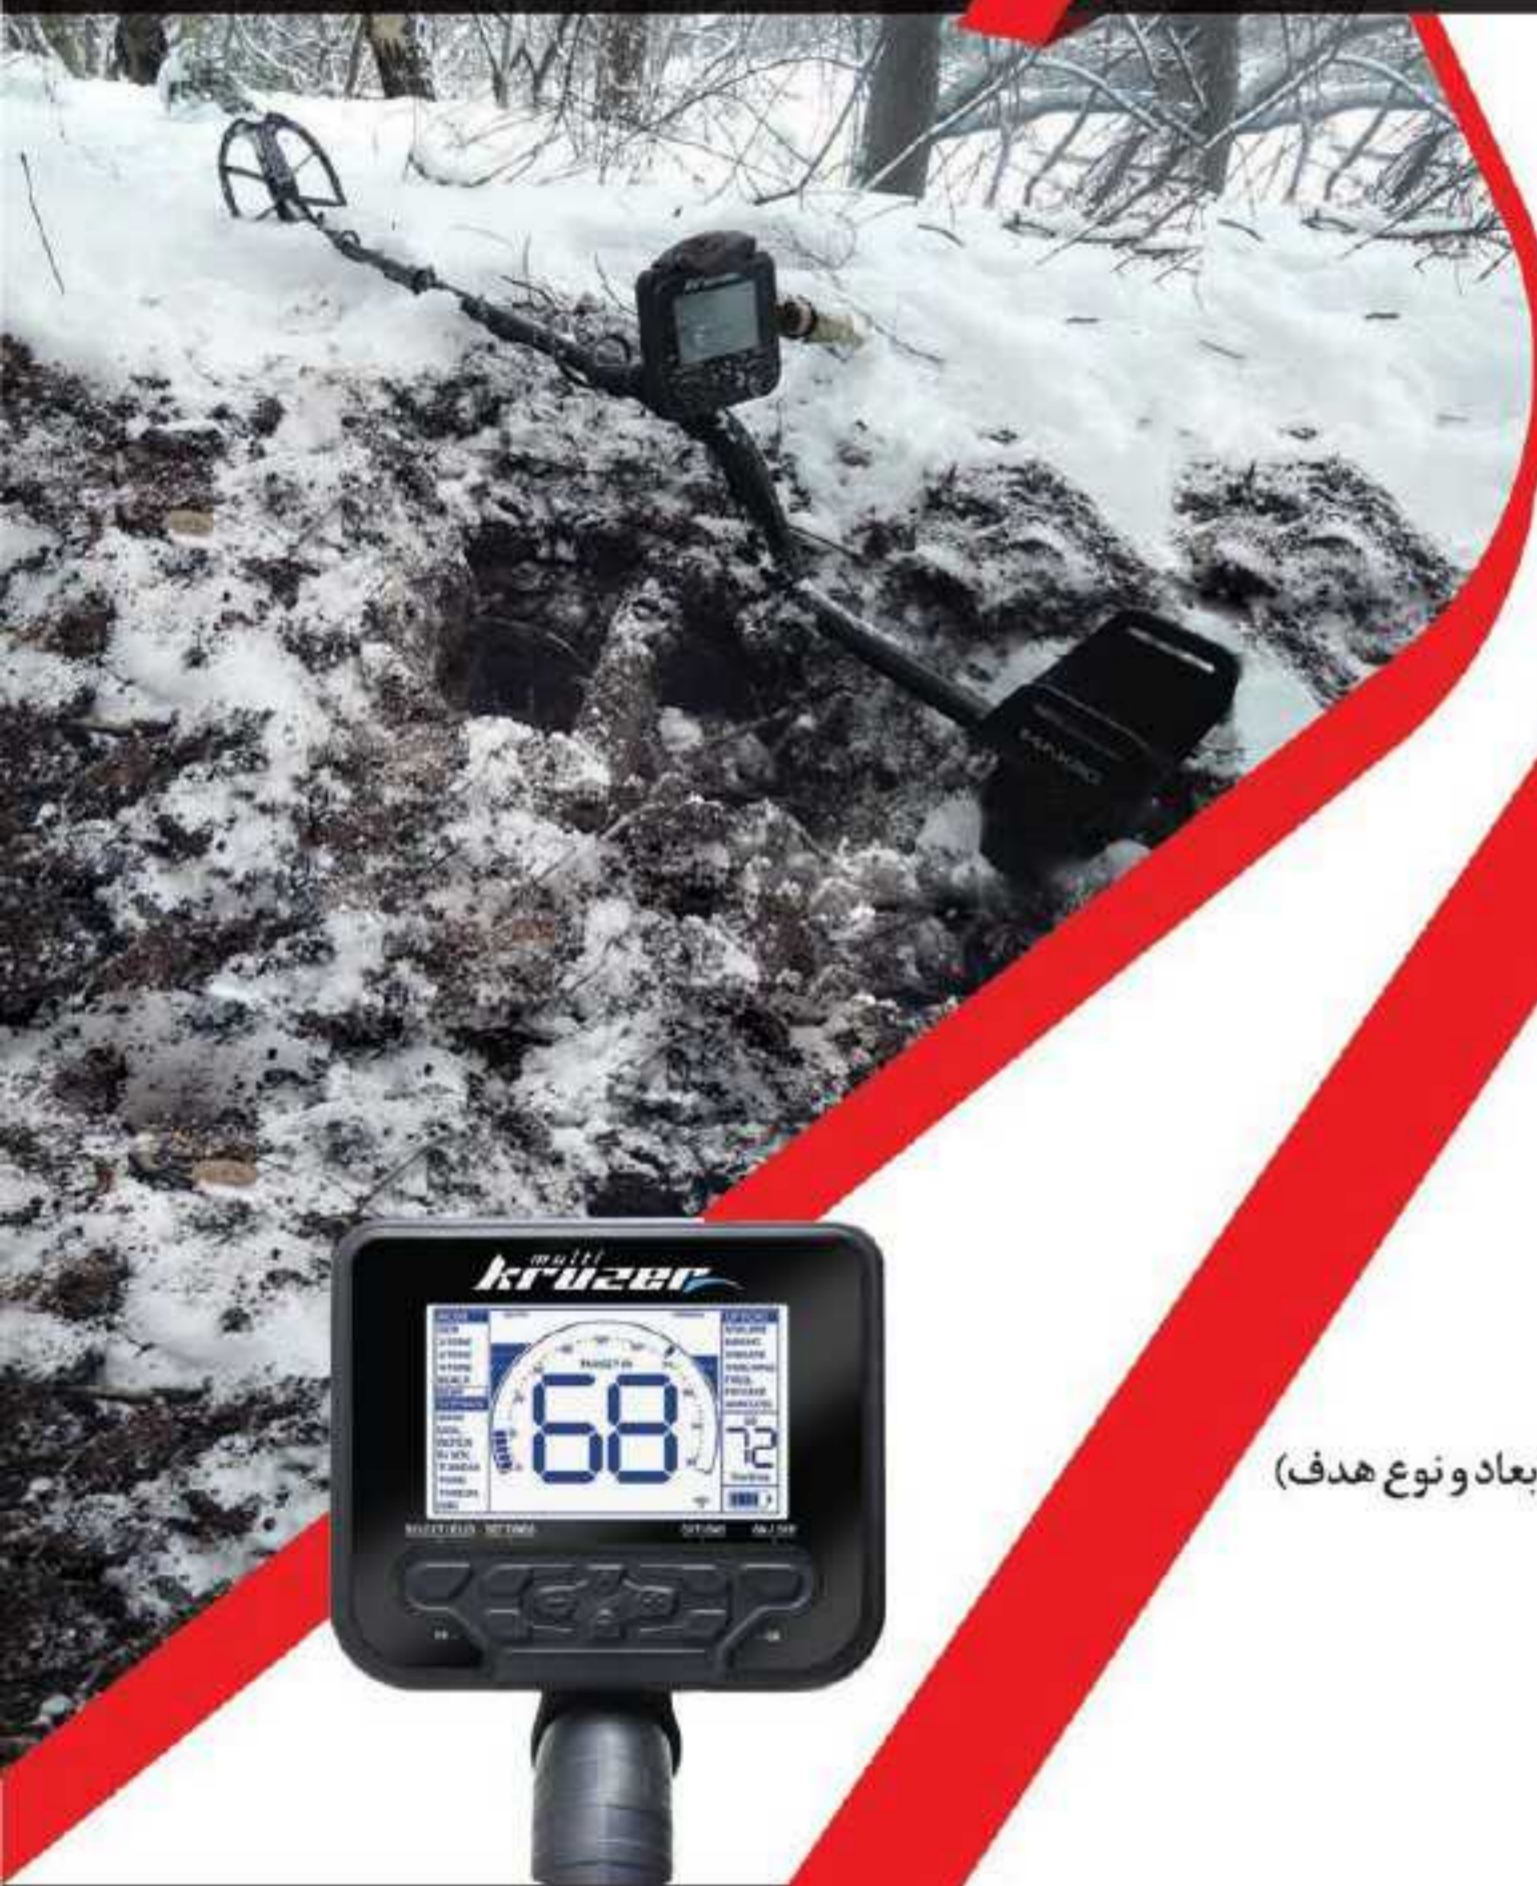

ساخت کشور ترکیه

**Nokta**  
DETECTION TECHNOLOGIES

Made In Turkey

**Multi kruzer**  
**Model 2020**

مولتی کروزر  
مدل ۲۰۲۰

 @felezyab\_kxs  
 @felezyab\_kxs

- سیستم کارکرد Vlf
- دارای ۲ مدل کروزر و مولتی کروزر
- باتری: ۳۷۰۰ میلی آمپر لیتیوم پلیمر قابل شارژ
- کوئل جستجو ۲۸ x ۱۸ سانتی متر
- فرکانس های صوتی: ۱۵۰ هرتز - ۷۰۰ هرتز قابل تنظیم
- دارای بالانس اتوماتیک و دستی
- وزن: (۱/۴ کیلوگرم) شامل لوپ جستجوگر و باطری
- ضد گرد و غبار و ضد آب تا ۱/۵ متر
- حالت حذف فلزات مزاحم
- توانایی شناسایی فلزات بسیار ریز
- توانایی تنظیم حساسیت و نوع صدا
- فرکانس های عملیاتی بالاتر در مدل مولتی
- عمق کاوش در مدل معمولی ۱/۴ متر و در مدل مولتی ۱/۸ متر (بسته به ابعاد و نوع هدف)
- دارای دفترچه راهنمای فارسی و انگلیسی
- ۱ سال گارانتی و ۲ سال خدمات پشتیبانی KXS