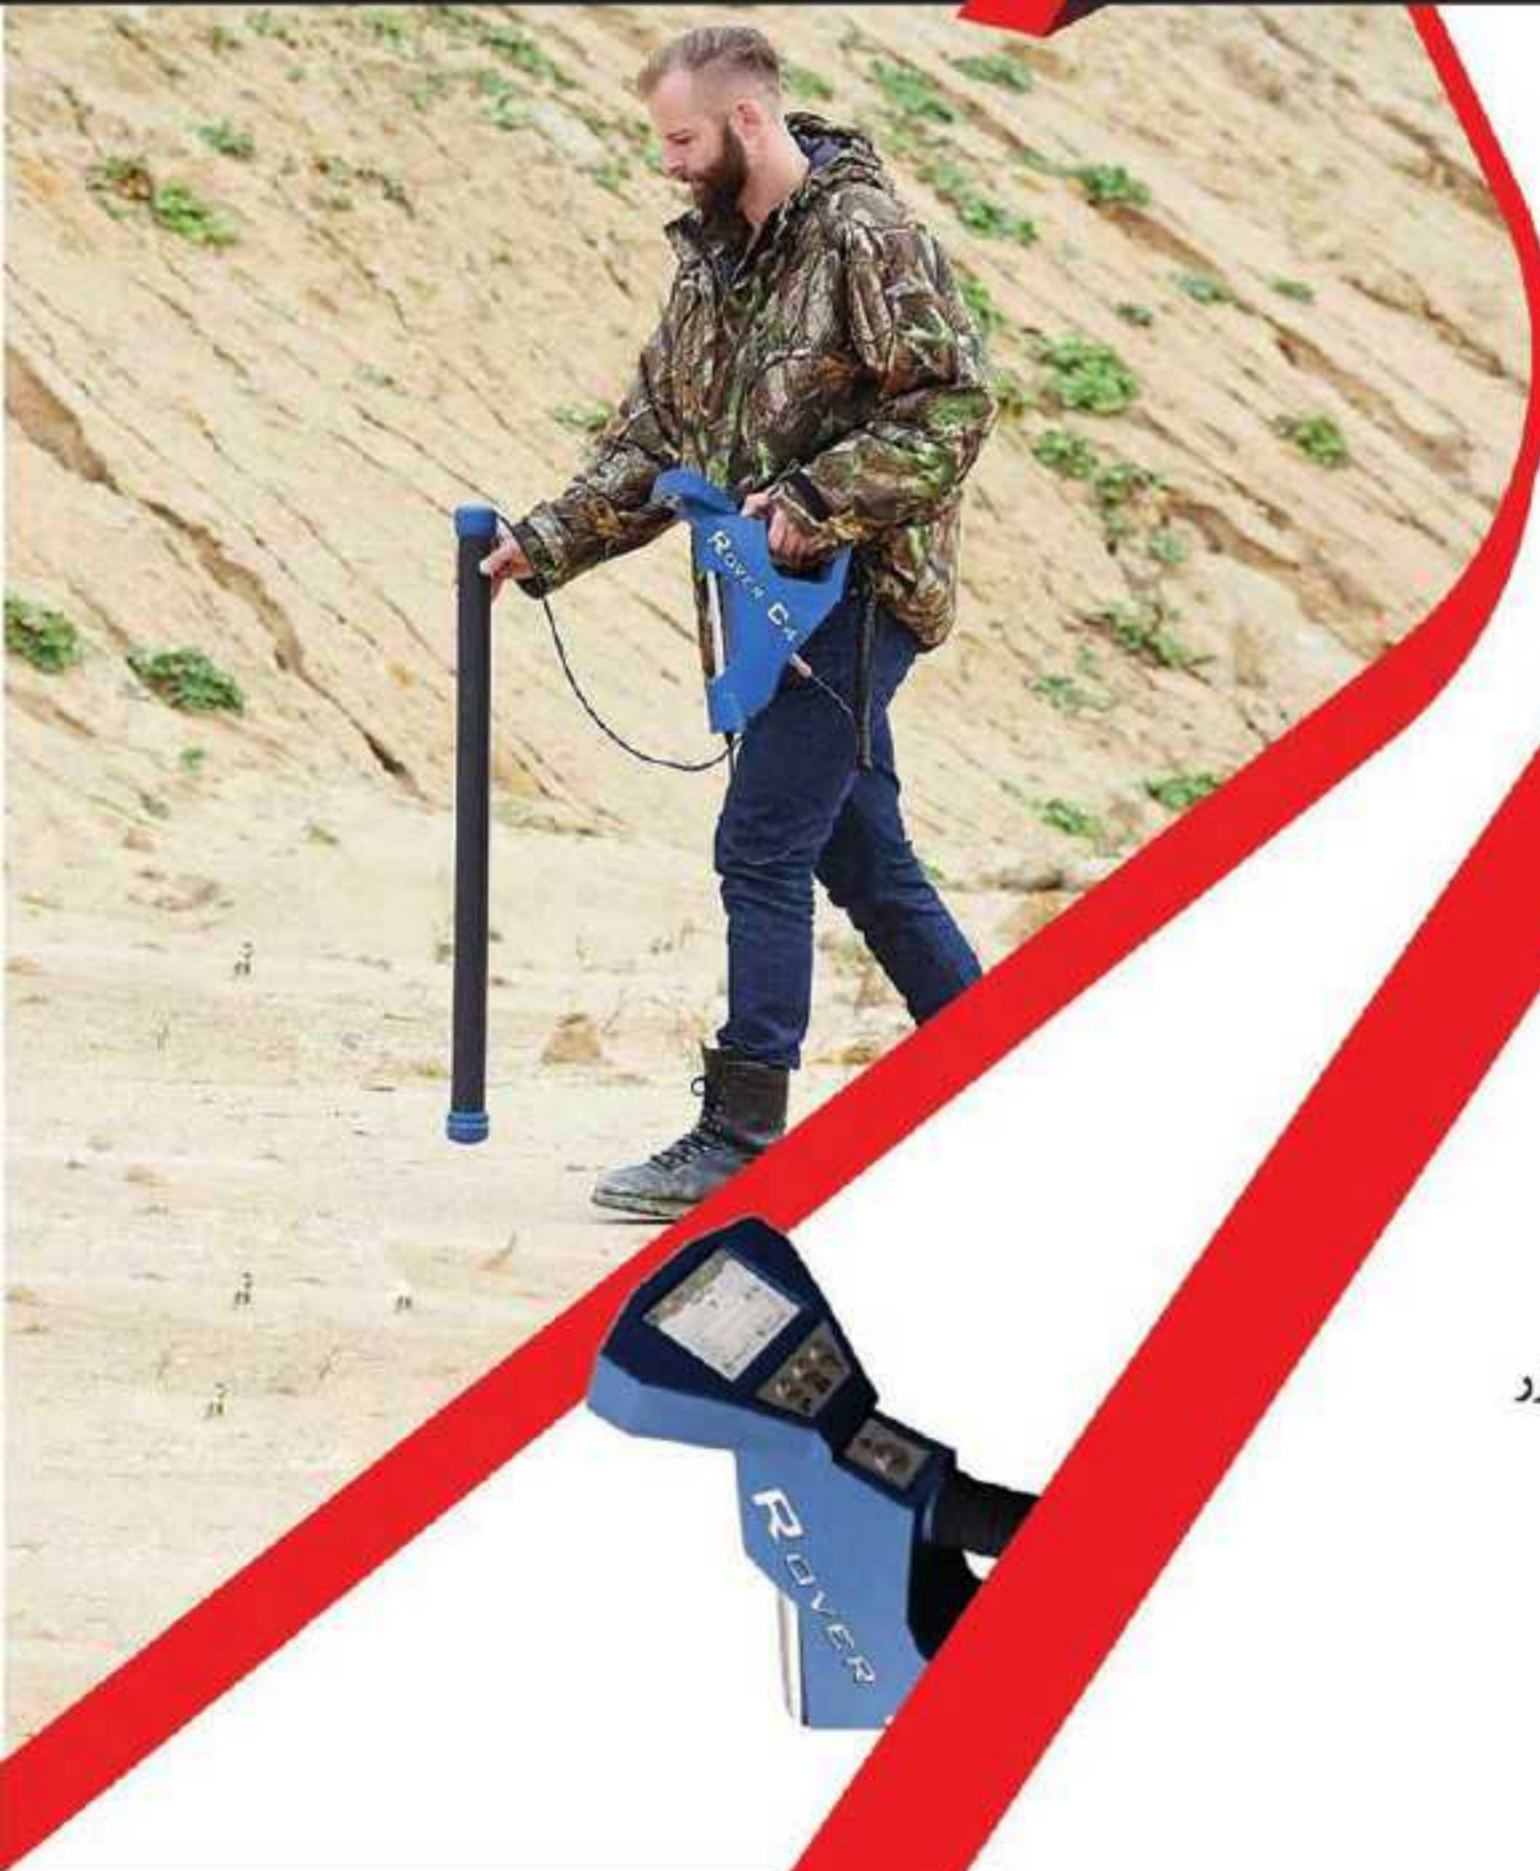

- سیستم کارکرد مغنتیک، میدان یاب مغناطیسی
- دارای هدفون بی سیم
- حافظه ذخیره سازی ۴ گیگابایت
- پردازنده سی سی پی یو اصلی cortex ۳۲ مگاهرتز
- نمایشگر ۳/۵ اینچ ۳۲۰x۴۸۰ پیکسل
- دارای سنسور استاندارد ۴۴۵ میلی متر (وزن ۴۰۰ گرم)
- توانایی خرید سنسور اضافه به سایز ۹۶۰ میلیمتر و وزن ۹۰۰ گرم
- انتقال داده به لپ تاپ از طریق بلوتوث
- دارای نرم افزار سه بعدی و قابل نصب بر روی لپ تاپ
- عمق کاوش مفید ۶ متر (بسته به ابعاد و نوع هدف)
- قابلیت عمق گیری و فیلتر گذاری و تحلیل توسط نرم افزار ویژوال لیزر
- توانایی تشخیص حفره و فضاهای خالی
- دارای دفترچه راهنمای فارسی و انگلیسی
- ۱ سال گارانتی و ۲ سال خدمات پشتیبانی KXS