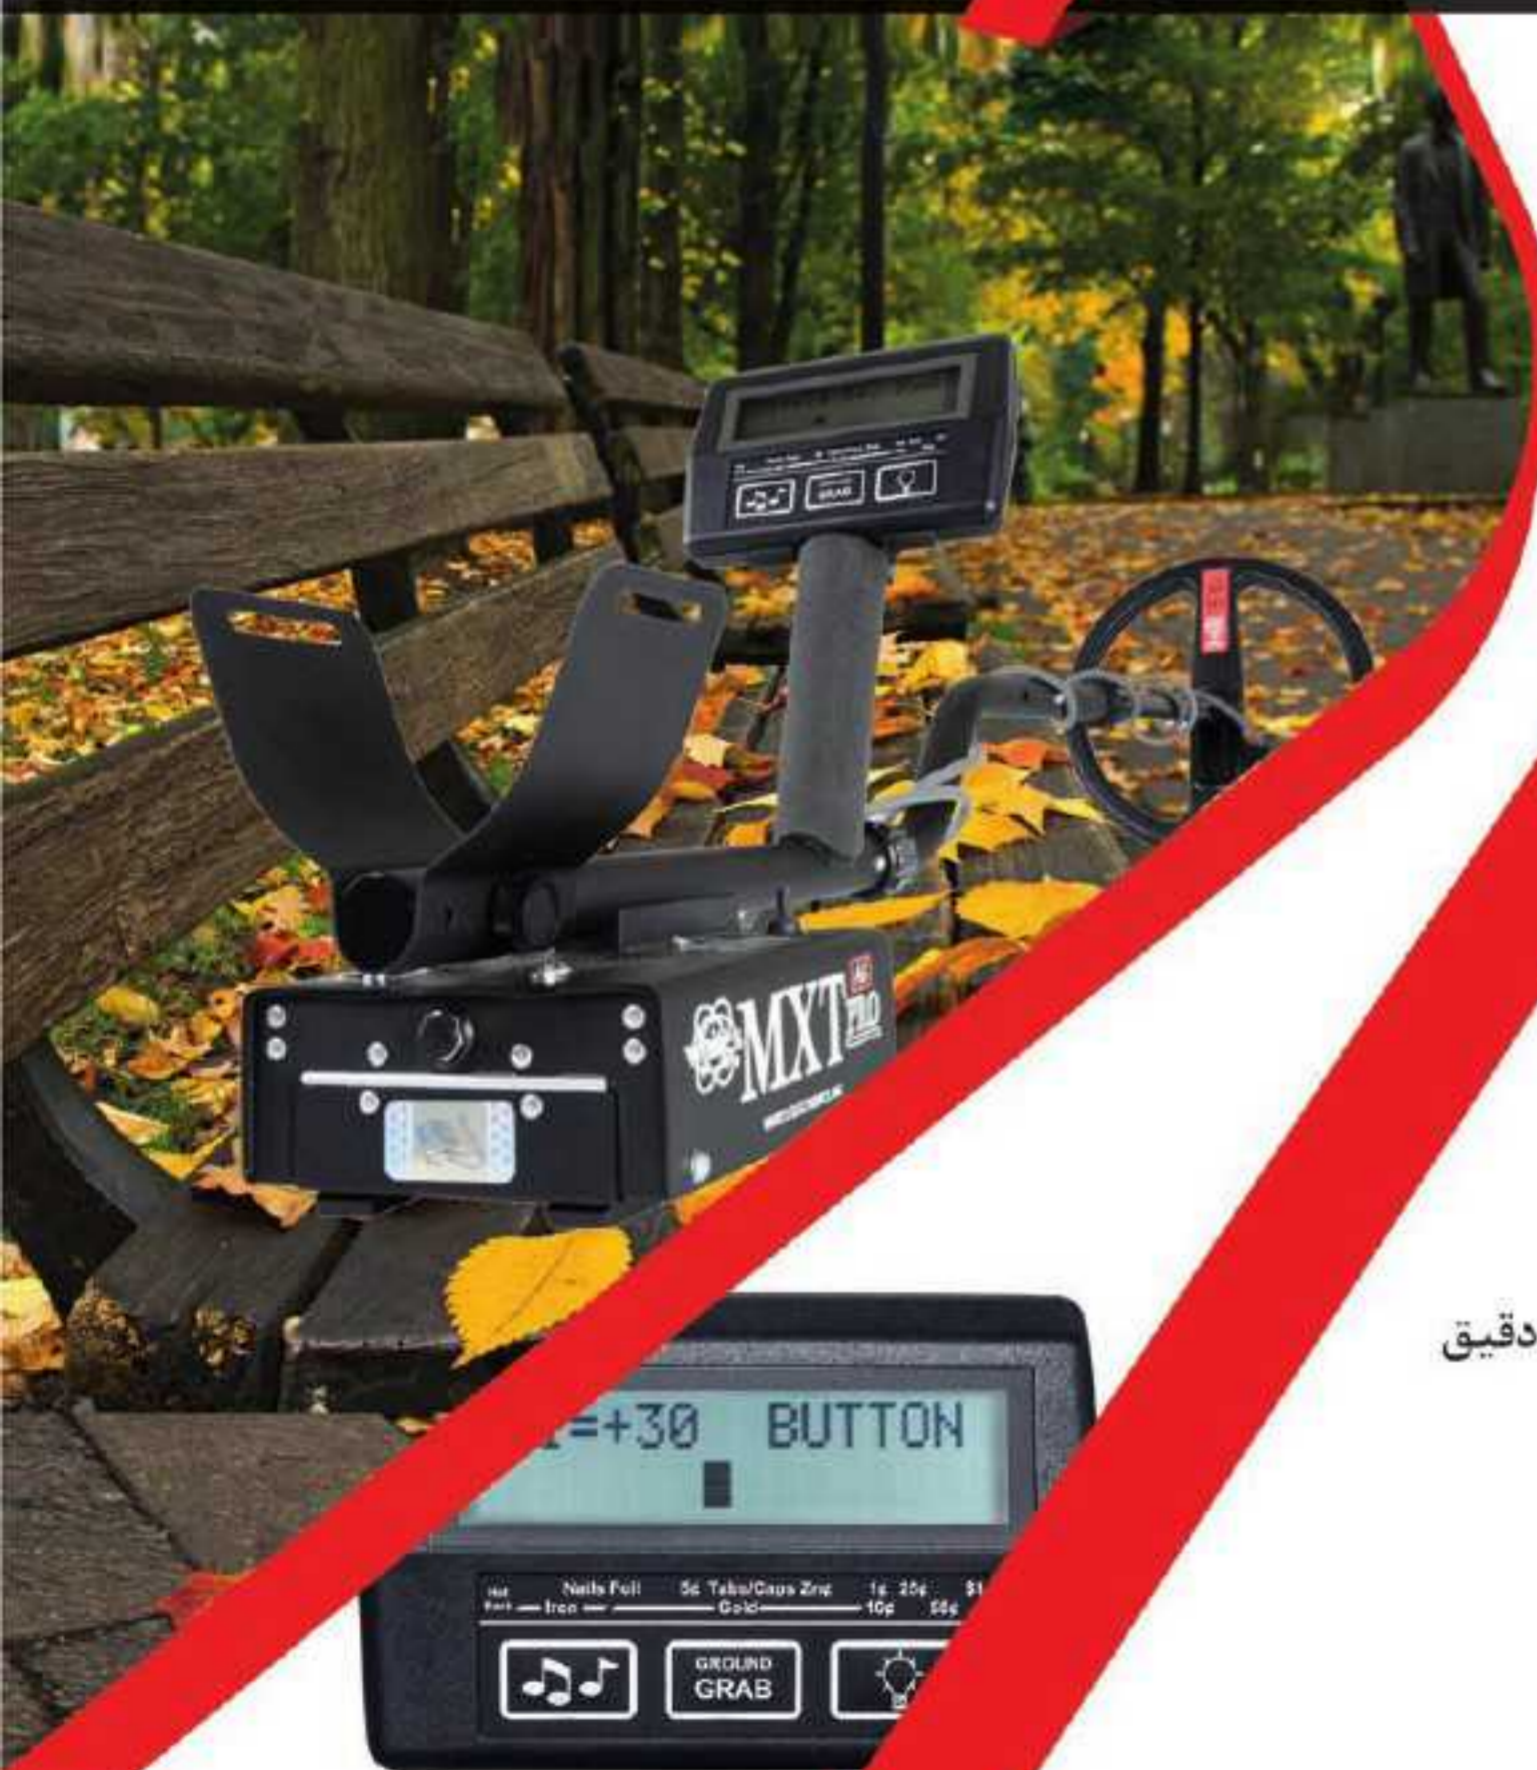

- سیستم کارکرد VLF
- قابلیت حذف آهن با دکمه GROUND GRAB
- دارای باتری دستی و خودکار
- تفکیک با هفت نوع صدا برای تشخیص نوع فلز (طلا، نقره، ...)
- دارای سه منوی تنظیمات پیش فرض کارخانه
- عمق کاوش ۱/۵ متر بسته به ابعاد و نوع هدف
- دارای لوپ ۱۰ اینچ دابل دی
- افزایش حساسیت برای تشخیص فلزات ریز
- دارای دکمه های Pin Point ، Track Stop برای شناسایی نقطه دقیق
- دارای بک لایت یا نور پس زمینه برای کار در شب
- دارای دفترچه راهنمای فارسی و انگلیسی
- ۱ سال گارانتی و ۲ سال خدمات پشتیبانی KXS