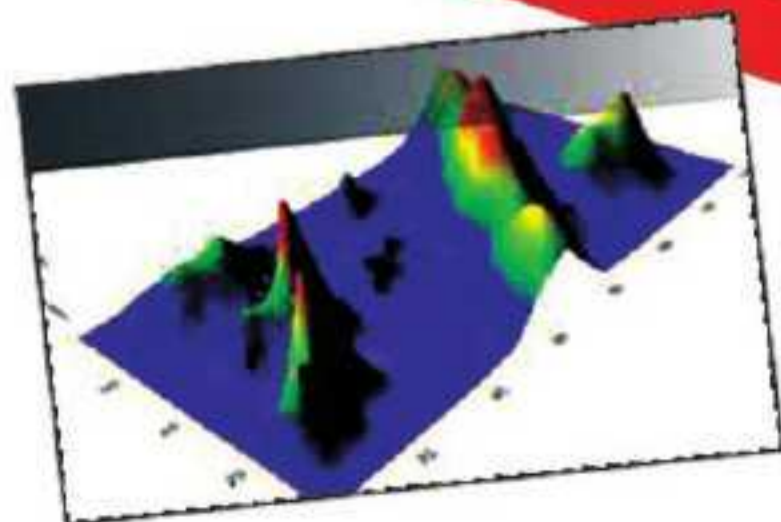

LORENZ

ساخت کشور آلمان

Made In GERMANY

DEEP MAX Z2

دپ مکس زد ۲

Model 2021

مدل ۲۰۲۱

@felezyab_kxs
@felezyab_kxs

• قابلیت شناسایی طلای طبیعی در مدل جدید (VLF)

• دارای فرکانس الکترومغناطیس متفاوت با سیستم قبلی جهت حذف کامل پارازیت ها و املاح زمین

• استفاده از جدید ترین تکنولوژی مبدل ها و قطعات در دستگاه

• توانایی بالانس اتوماتیک و دستی جهت کاوش در زمین های مختلف

• طراحی فشرده با قاب آلومینیومی و سیستمی کوچک و قابل حمل

• طراحی و دیزاین جدید لوپ ها و کویل های ضد آب

• طراحی جدید کنترل کننده یونیت فرعی جهت گرفتن اسکن های سه بعدی و

گرفتن موقعیت کامل منطقه

• دارای لوپ ۳۵ سانتیمتری و کویل ۱۲۰×۱۲۰

• قابلیت خرید کویل های بزرگ تر دو طبقه

• توانایی تنظیم حساسیت صدا، نور صفحه، نوع صدا و فرکانس ها

• توانایی تفکیک فلزات با عدد

• توانایی شناسایی فلزات با ارزش همانند طلا و نقره

• عمق کاوش مفید ۵ متر (بسته به ابعاد و نوع هدف)

• دارای دفترچه راهنمای فارسی و انگلیسی

• ۱ سال گارانتی و ۲ سال خدمات پشتیبانی KXS