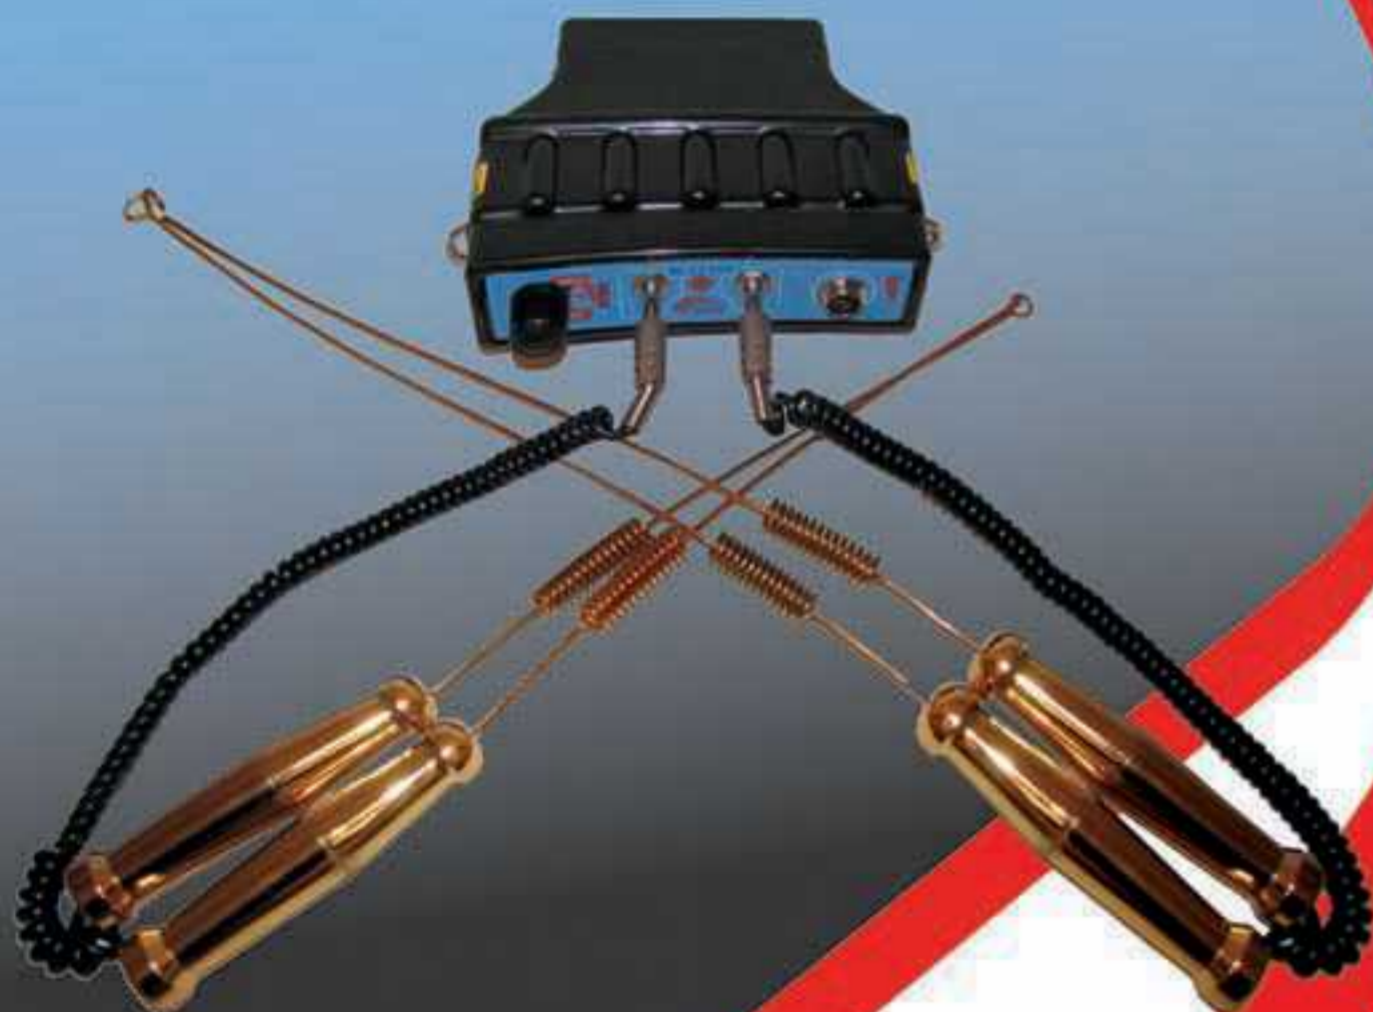

ساخت کشور ترکیه

**Nokta**  
DETECTION TECHNOLOGIES

**TA 106**  
**Model 2014**

ردیاب تی آ ۱۰۶  
مدل ۲۰۱۴

Made In Turkey

 @felezyab\_kxs  
 @felezyab\_kxs

- سیستم کارکرد الکترواستاتیک
- سیستم ردیابی فلز طلا و نقره
- حالت اپراتور ۲ نفره
- حالت محدوده زنی تا ۸ متر مربع
- توانایی شناسایی حفره ها و فضاهاى خالی
- شارژ تا ۵ ساعت مداوم
- حساسیت بالا نسبت به فلزات طلا و نقره
- عمق کاوش مفید ۸ متر در زمین و شعاع ۱۵۰ متر واقعی
- دارای دفترچه راهنمای فارسی و انگلیسی
- ۱ سال گارانتی و ۲ سال خدمات پشتیبانی KXS