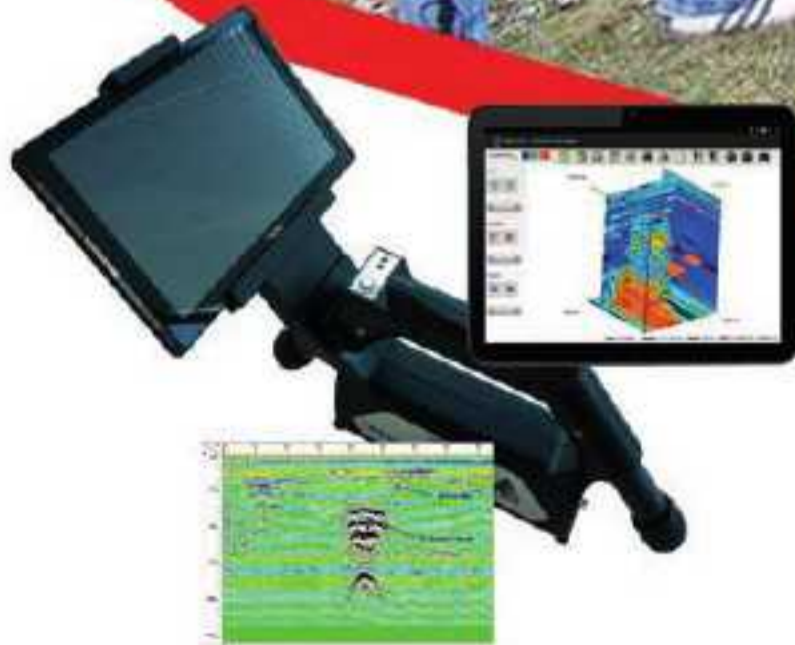

ساخت کشور آلمان

Made In Germany

GPARD GPR Model 2019

جی پاراد جی پی آر مدل ۲۰۱۹

@felezyab_kxs
@felezyab_kxs

● سیستم کارکردارادار نفوذی دید شعاعی

● توانایی شناسایی لوله ها، حفره ها، کابل ها، تونل ها و فضا های خالی

● تکنولوژی GPR محصول جدید شرکت OKM

● ضد آب، مقاوم در برابر ضربه، انعطاف پذیر و قابل حمل

● فرکانس خروجی ۶۰ تا ۳۰۰ مگاهرتز

● عمق کاوش مفید ۵ متر (بسته به ابعاد و نوع هدف)

● دارای نرم افزار ۳ بعدی جهت تحلیل اسکن ها

● توانایی شناسایی فلزات قدیمی مدفون شده در زمین

● دارای دفترچه راهنمای فارسی و انگلیسی

● ۱ سال گارانتی و ۲ سال خدمات پشتیبانی KXS